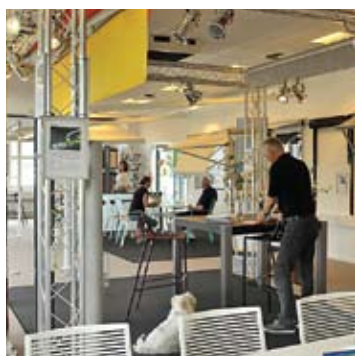

PROFILMARKISER & solafskærmning

Vassingerødvej 15
3540 Lyngø
Telefon +45 48 10 54 00
E-mail salg@profilmarkiser.dk
www.profilmarkiser.dk