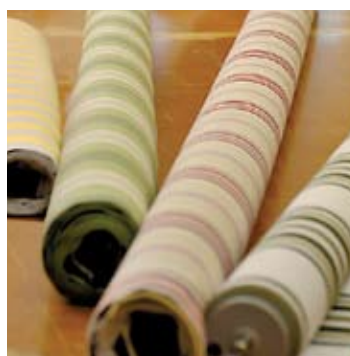

En kalechemarkise skaber ikke blot skygge, men er også en fremragende reklameplads. Vælger man markisen med logotryk, virksomhedens navn eller andet, kan man evt. undvære anden skiltning.

Man kan vælge mellem en fast eller en foldbar kalechemarkise. Vælges en foldbar markise kan man vælge manuel betjening via gear og håndsving eller motor. Vælges motor kan markisen suppleres med sol- og vindsensorer, hvilket gør systemet fuldt automatisk.

## Fakta om KALECHEMARKISER

- Findes i utallige former og farver
- Leveres med eller uden kappe. Vælg mellem lige eller bølget
- Giver facaden et gennemført og professionelt udtryk
- Kraftige aluminiumsprofiler sikrer optimal holdbarhed i alle vejrforhold
- Stor reklameeffekt, brug kalechemarkisen i stedet for skiltning
- Skaber blikfang for forretninger og restauranter m.fl.