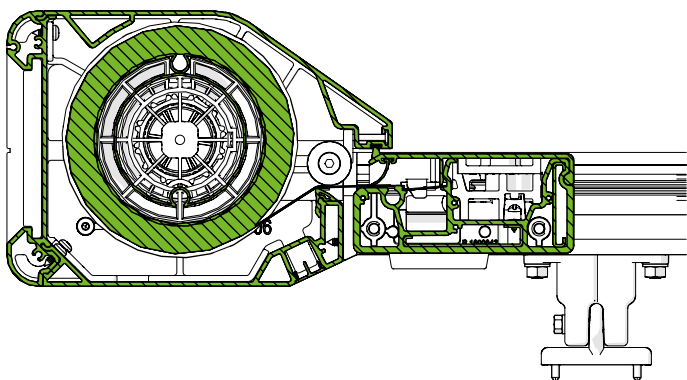

- 3 Kompakt kassette: 245 mm (B) x 175 mm (H)
- 4 Stram dug takket være det innovative ZIP-system.

Fleksible monteringsmuligheder

Montagebeslag 1

Montagebeslag 2

Styreskinne

Helt lukket kassette: Holder dugen pæn i årevis