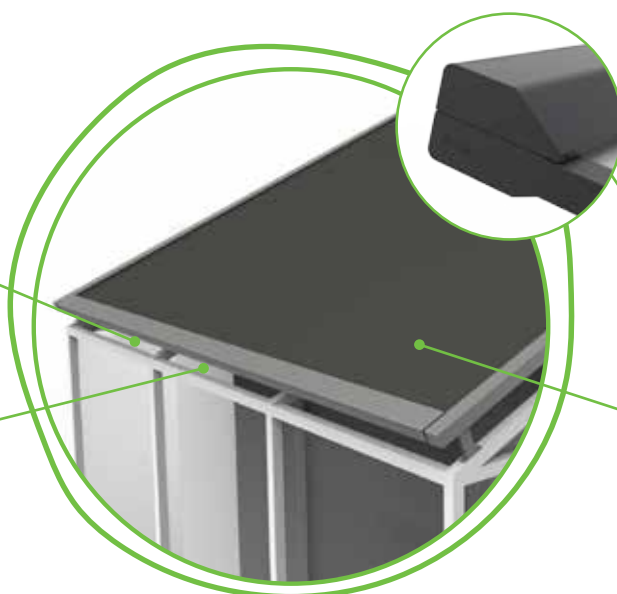

VZ800-ZIP

Slankere. Smallere.
Fremragende ydeevne.

Kun fra
Harol

BEMÆRKELESVÆRDIG DISKRET

Solbeskyttelse er blevet en integreret del af vores hjem. Og helst solbeskyttelse, der er kompromisløs hvad angår komfort, design og sikkerhed. VZ800-ZIP lever op til alle disse krav – og meget mere. Denne løsning fra Harol er slankere, smallere og med enestående ydeevne. Bliv blændet af vores screens... i stedet for af lyset!

→ Den ultimative
lette styring fra din
smartphone eller tablet!

Unikke fordele

- 1 Ideel til store glasflader, op til 24 m² i en kassette.
- 2 Reduceret sollys på de lodrette glasflader takket være udhæng.

- 3 Kompakt kassette: 245 mm (B) x 175 mm (H)
- 4 Stram dug takket være det innovative ZIP-system.

Fleksible monteringsmuligheder

Montagebeslag 1

Montagebeslag 2

Styreskinne

Helt lukket kassette: Holder dugen pæn i årevis

VZ800-ZIP matcher perfekt dit udvendige træværk

Alle RAL-farver og en bred vifte af teksturerede belægningsfarver inkluderet i den faste pris.

K-7 RAL-interval

Max. dimensioner

- Max. bredde per element: 4 m
- Max. udfald: 6 m
- Max. areal koblet: 96 m²