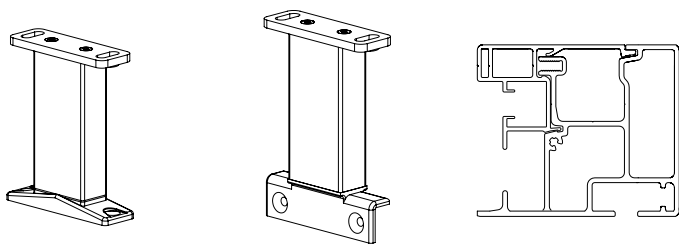

- 3 Kompakt kassette: 245 mm (B) x 175 mm (H)
- 4 Stram dug takket være det innovative ZIP-system.

Fleksible monteringsmuligheder

Montagebeslag 1

Montagebeslag 2

Styreskinne

Helt lukket kassette: Holder dugen pæn i årevis