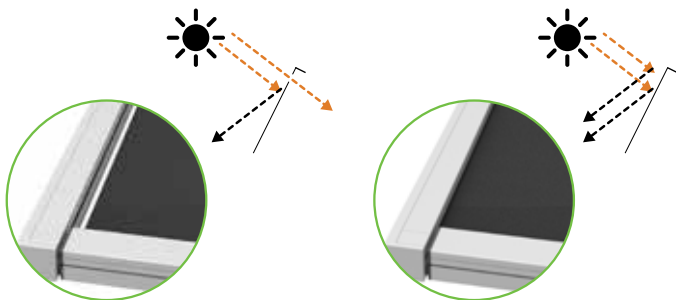

→ Den ultimative
lette styring fra din
smartphone eller tablet!

Unikke fordele

- 1 Ideel til store glasflader, op til 24 m² i en kassette.
- 2 Reduceret sollys på de lodrette glasflader takket være udhæng.

- 3 Kompakt kassette: 245 mm (B) x 175 mm (H)
- 4 Stram dug takket være det innovative ZIP-system.

Fleksible monteringsmuligheder

Montagebeslag 1

Montagebeslag 2

Styreskinne

Helt lukket kassette: Holder dugen pæn i årevis

Ingen mellemrum mellem styreskinnerne og dugen

Den rigtige dug til det helt rigtige resultat

- Visuel komfort
- Perforeret eller mørklægning
- Termisk og akustisk isolering
- Ekstremt holdbar
- Smudsafvisende og brandhæmmende
- Harmonerer perfekt med dit hjem