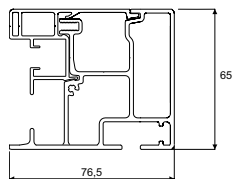

Styreskinne