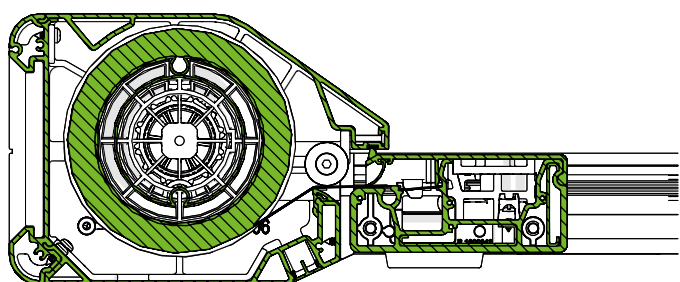

5 Kompakt kassette med valgfri, integreret, dæmpbar lysdiode.

Bearbejdet ned til mindste detalje

Stolpen ovenfra

Styreskinne

Hængsel

Helt lukket kassette: Holder dugen pæn i årevis

Den rigtige dug til det helt rigtige resultat

- Visuel komfort
- Perforeret eller mørklægning
- Termisk og akustisk isolering
- Ekstremt holdbar
- Smudsafvisende og brandhæmmende
- Harmonerer perfekt med dit hjem

Dugens egenskaber

	Soltis 86	Soltis 92	Sunworker	Expansion
Vægt ca. (g/m ²)	380	420	440	420
Tykkelse ca. (mm)	0,43	0,45	0,48	0,60
Overførsel af direkte sollys	14%	8%	4%	0%
G-Samlede værdier (*)	0,15 - 0,22	0,05 - 0,15	0,10 - 0,18	0,08 - 0,14