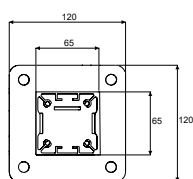

Bearbejdet ned til mindste detalje

Stolpen ovenfra