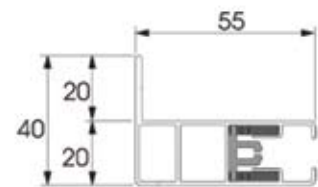

## Teknik for SC800 ZIP SCREEN

Fill-up profiles

Fill-up profile for 829 + 855

Type 839

Type 830

Type 837

Type 838

Type 865