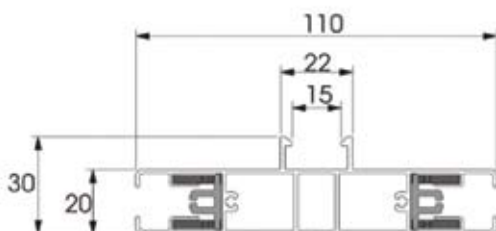

## Teknik for SC800 ZIP SCREEN

Fill-up profiles

Fill-up profile for 829 + 855

Type 839

Type 830

Type 837

Type 838

Type 865