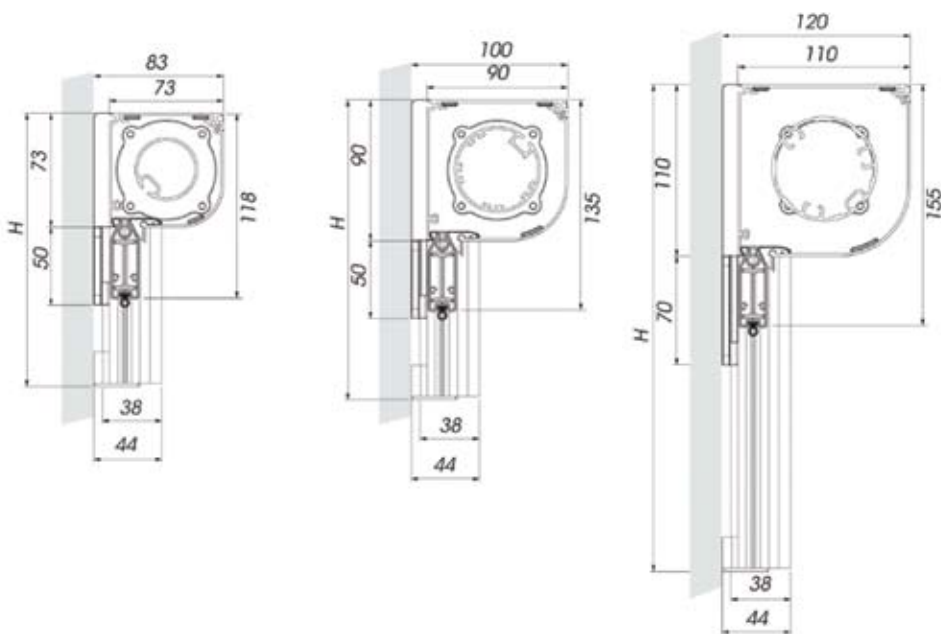

Teknik for SC800 ZIP SCREEN