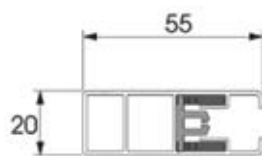

## Teknik for SC800 ZIP SCREEN

Fill-up profiles

Fill-up profile for 829 + 855

Type 839

Type 830

Type 837

Type 838

Type 865