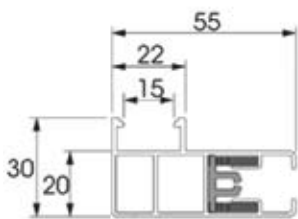

Max area 18 m<sup>2</sup>. Maximum width DVC/DVS is 6000 mm.

Automatik til SC800 kan anbefales, systemet passer hermed sig selv, dag og nat - 24/7.

## Teknik for SC800 ZIP SCREEN

Fill-up profiles

Fill-up profile for 829 + 855

Type 839

Type 830

Type 837

Type 838

Type 865