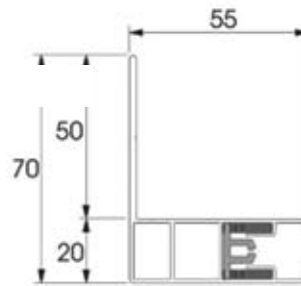

Max area 18 m<sup>2</sup>. Maximum width DVC/DVS is 6000 mm.

Automatik til SC800 kan anbefales, systemet passer hermed sig selv, dag og nat - 24/7.

## Teknik for SC800 ZIP SCREEN

Fill-up profiles

Fill-up profile for 829 + 855

Type 839

Type 830

Type 837

Type 838

Type 865