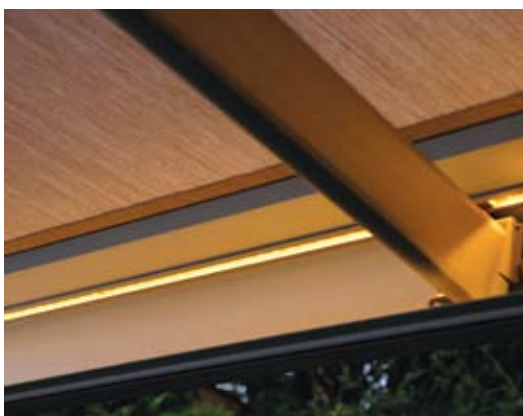

LYS I FORBOMMEN

Det er muligt at tilvælge lys i forbommen på din terrassemarkise. Lyset giver et hyggeligt varmhvidt lys, når mørket falder på, og skaber den perfekte stemning på terrassen.

Der monteres et LED lysbånd i forbommen, op til 700 cm. Lyset kan styres via fjernbetjeningen til markisen, via en separat fjernbetjening eller via en almindelig udvendig kontakt.

PROFIL MARKISER
& solafskærmning

Vassingerødvej 15
3540 Lyngby
Telefon +45 48 10 54 00
E-mail salg@profilmarkiser.dk
www.profilmarkiser.dk